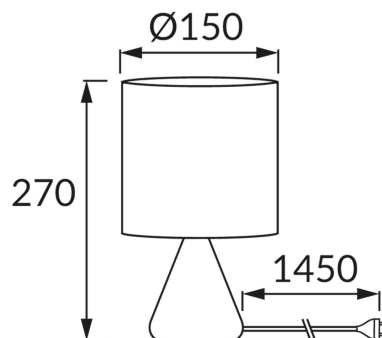

## ZÁKLADNÉ INFORMÁCIE

Názov produktu:	<b>ATENA E14 A BLACK</b>
Ideus index:	<b>04058</b>
Čiarový kód EAN:	<b>5901477340581</b>
Farba :	<b>čierna</b>
Materiál:	<b>Keramika, nerezová ocel, textil plastu vystuženého</b>
Výška:	<b>270 mm</b>
Šírka:	<b>150 mm</b>
Hĺbka:	<b>150 mm</b>
Balenie krabica:	<b>12 ks.</b>

## PARAMETRE VÝROBKU

Napájanie:	<b>220-240V 50/60Hz</b>
Výkon:	<b>max 40 W</b>
Pätica:	<b>E14</b>
Určený svetelný zdroj:	<b>úsporná žiarivka/LED</b>
	<b>Možnosť výmeny svetelného zdroja</b>
	<b>S vypínačom</b>
Výrobok má možnosť nastavenia smeru svietenia:	<b>Nie</b>
Trieda ochrany pred úrazom elektrickým prúdom:	<b>2</b>
Stupeň ochrany poskytovaného pred vniknutím prachom, náhodným kontaktom a vodou:	<b>IP20</b>
	<b>K vnútornému použitiu</b>
CE	<b>Vyhlásenie o zhode</b>