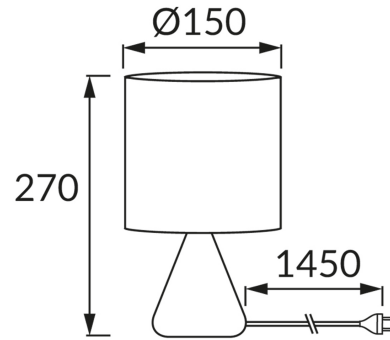

### ОСНОВНАЯ ИНФОРМАЦИЯ

Название продукта:	<b>ATENA E14 A BLACK</b>
Индекс Ideus:	<b>04058</b>
Штрих-код EAN:	<b>5901477340581</b>
Цвет :	<b>черный</b>
Материал:	<b>керамика, нержавеющая сталь, ткань армированная пластиком</b>
Высота:	<b>270 mm</b>
Ширина:	<b>150 mm</b>
Глубина:	<b>150 mm</b>
Упаковка коробки:	<b>12 шт.</b>

### PRODUCT PARAMETERS

Питание:	<b>220-240V 50/60Hz</b>
Мощность:	<b>max 40 W</b>
Цоколь:	<b>E14</b>
Предлагаемый источник света:	<b>компактная люминесцентная лампа/LED</b>
	<b>Возможность замены источника света</b>
	<b>Оснащены выключателем</b>
Направление света в изделии можно регулировать:	<b>нет</b>
Класс защиты от поражения электрическим током:	<b>2</b>
:	<b>IP20</b>
	<b>для применения внутри</b>
CE	<b>Декларация о соответствии</b>