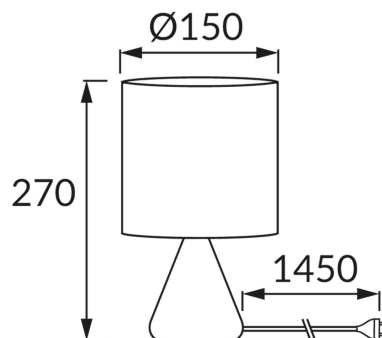

INFORMAČNÝ LIST VÝROBKU

ZÁKLADNÉ INFORMÁCIE

Názov produktu:	ATENA E14 A WHITE
Ideus index:	04057
Čiarový kód EAN:	5901477340574
Farba :	Biela
Materiál:	Keramika, nerezová ocel, textil plastu vystuženého
Výška:	270 mm
Šírka:	150 mm
Hĺbka:	150 mm
Balenie krabica:	12 ks.

PARAMETRE VÝROBKU

Napájanie:	220-240V 50/60Hz
Výkon:	max 40 W
Pätica:	E14
Určený svetelný zdroj:	úsporná žiarivka/LED
	Možnosť výmeny svetelného zdroja
	S vypínačom
Výrobok má možnosť nastavenia smeru svietenia:	Nie
Trieda ochrany pred úrazom elektrickým prúdom:	2
Stupeň ochrany poskytovaného pred vniknutím prachom, náhodným kontaktom a vodou:	IP20
	K vnútornému použitiu
CE	Vyhlásenie o zhode