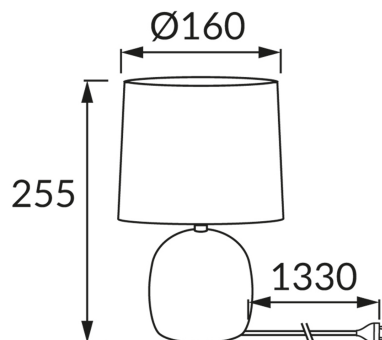

## ZÁKLADNÉ INFORMÁCIE

Názov produktu:	<b>ATENA E14 C BLACK</b>
Ideus index:	<b>04056</b>
Čiarový kód EAN:	<b>5901477340567</b>
Farba :	<b>čierna</b>
Materiál:	<b>Keramika, nerezová ocel, textil plastu vystuženého</b>
Výška:	<b>255 mm</b>
Šírka:	<b>160 mm</b>
Hĺbka:	<b>160 mm</b>
Balenie krabica:	<b>12 ks.</b>

## PARAMETRE VÝROBKU

Napájanie:	<b>220-240V 50/60Hz</b>
Výkon:	<b>max 40 W</b>
Pätica:	<b>E14</b>
Určený svetelný zdroj:	<b>úsporná žiarivka/LED</b>
	<b>Možnosť výmeny svetelného zdroja</b>
	<b>S vypínačom</b>
Výrobok má možnosť nastavenia smeru svietenia:	<b>Nie</b>
Trieda ochrany pred úrazom elektrickým prúdom:	<b>2</b>
Stupeň ochrany poskytovaného pred vniknutím prachom, náhodným kontaktom a vodou:	<b>IP20</b>
	<b>K vnútornému použitiu</b>
CE	<b>Vyhlásenie o zhode</b>