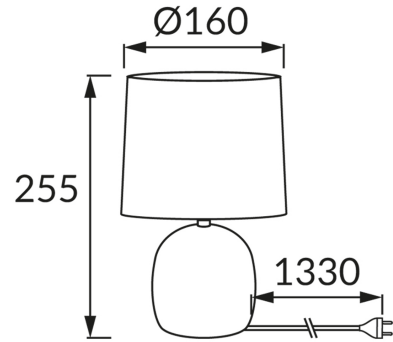

ІНФОРМАЦІЙНА КАРТКА ТОВАРУ

ОСНОВНА ІНФОРМАЦІЯ

Назва продукту:	ATENA E14 C WHITE
Індекс Ideus:	04055
EAN штрих-код:	5901477340550
Колір :	білий
Матеріал:	кераміка, нержавіюча сталь, тканина армована пластиком
Висота:	255 mm
Ширина:	160 mm
Глибина:	160 mm
Упаковка в коробці:	12 шт.

ПАРАМЕТРИ ТОВАРУ

Живлення:	220-240V 50/60Hz
Потужність:	max 40 W
Цоколь:	E14
Спеціалізоване джерело світла:	N/A
	Можливість заміни джерела світла
	Обладнаний вмикачем
У виробі реалізована можливість регулювання напряду освітлення:	ні
Клас захисту від ушкодження струмом:	2
ступінь стійкості до проникнення твердих предметів і вологи:	IP20
	для застосування лише всередині приміщень
CE	Декларація про відповідність