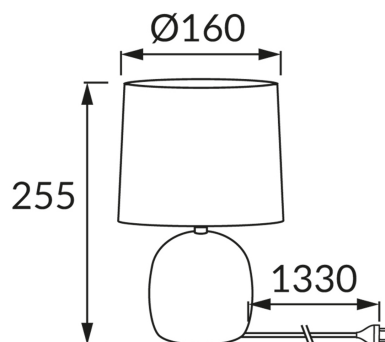

## ZÁKLADNÉ INFORMÁCIE

Názov produktu:	<b>ATENA E14 C WHITE</b>
Ideus index:	<b>04055</b>
Čiarový kód EAN:	<b>5901477340550</b>
Farba :	<b>Biela</b>
Materiál:	<b>Keramika, nerezová ocel, textil plastu vystuženého</b>
Výška:	<b>255 mm</b>
Šírka:	<b>160 mm</b>
Hĺbka:	<b>160 mm</b>
Balenie krabica:	<b>12 ks.</b>

## PARAMETRE VÝROBKU

Napájanie:	<b>220-240V 50/60Hz</b>
Výkon:	<b>max 40 W</b>
Pätica:	<b>E14</b>
Určený svetelný zdroj:	<b>úsporná žiarivka/LED</b>
	<b>Možnosť výmeny svetelného zdroja</b>
	<b>S vypínačom</b>
Výrobok má možnosť nastavenia smeru svietenia:	<b>Nie</b>
Trieda ochrany pred úrazom elektrickým prúdom:	<b>2</b>
Stupeň ochrany poskytovaného pred vniknutím prachom, náhodným kontaktom a vodou:	<b>IP20</b>
	<b>K vnútornému použitiu</b>
CE	<b>Vyhlásenie o zhode</b>