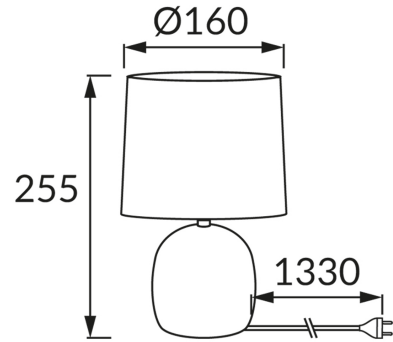

ИНФОРМАЦИОННАЯ КАРТОЧКА ПРОДУКТА

ОСНОВНАЯ ИНФОРМАЦИЯ

Название продукта:	ATENA E14 C WHITE
Индекс Ideus:	04055
Штрих-код EAN:	5901477340550
Цвет :	белый
Материал:	керамика, нержавеющая сталь, ткань армированная пластиком
Высота:	255 mm
Ширина:	160 mm
Глубина:	160 mm
Упаковка коробки:	12 шт.

PRODUCT PARAMETERS

Питание:	220-240V 50/60Hz
Мощность:	max 40 W
Цоколь:	E14
Предлагаемый источник света:	компактная люминесцентная лампа/LED
	Возможность замены источника света
	Оснащены выключателем
Направление света в изделии можно регулировать:	нет
Класс защиты от поражения электрическим током:	2
:	IP20
	для применения внутри
CE	Декларация о соответствии