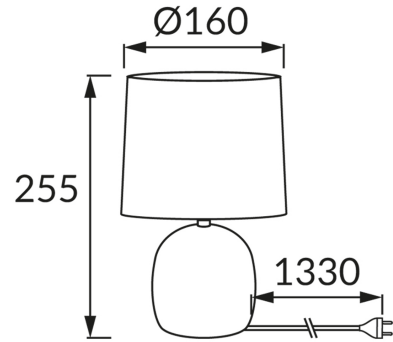

KARTA INFORMACYJNA PRODUKTU

INFORMACJE PODSTAWOWE

Nazwa produktu:	ATENA E14 C WHITE
Indeks Ideus:	04055
Kod kreskowy EAN:	5901477340550
Kolor:	Biały
Materiał:	Ceramika, stal nierdzewna, tkanina wzmocniana tworzywem
Wysokość:	255 mm
Szerokość:	160 mm
Głębokość:	160 mm
Opakowanie zbiorcze:	12 szt.

PARAMETRY PRODUKTU

Zasilanie:	220-240V 50/60Hz
Moc:	max 40 W
Rodzaj trzonka:	E14
Dedykowane źródło światła:	światłówka/LED
	Możliwość wymiany źródła światła
	Włącznik
Możliwość regulacji kierunku świecenia:	Nie
Klasa ochrony przed porażeniem elektrycznym:	2
Stopień odporności na wnikanie ciał stałych i wilgoci:	IP20
	Do zastosowania wewnątrz
CE	Deklaracja zgodności