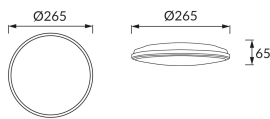

INFORMAČNÝ LIST VÝROBKU