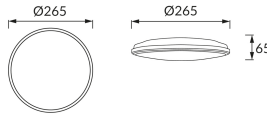

ИНФОРМАЦИОННАЯ КАРТОЧКА ПРОДУКТА