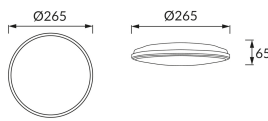

ІНФОРМАЦІЙНА КАРТКА ТОВАРУ

Можливість заміни джерел світла та/або механізмів керування без незворотного пошкодження виробу

ОСНОВНА ІНФОРМАЦІЯ

Назва продукту:	PLANAR LED 18W WHITE NW
Індекс Ideus:	04053
EAN штрих-код:	5901477340536
Колір :	білий
Матеріал:	поліпропілен ПП
Висота:	65 mm
Ширина:	265 mm
Глибина:	265 mm
Упаковка в коробці:	20 шт.

ПАРАМЕТРИ ТОВАРУ

Живлення:	230V 50Hz
Потужність:	18 W
Спеціалізоване джерело світла:	SMD LED, в комплекті
	незмінне джерело світла
	не використовуйте з диммером
Світловий потік світильника:	1 980 lm
Світлий колір:	нейтральний білий
Кут розсилання сили світла:	140°
Термін придатності L70B50, год:	35 000 h
У виробі реалізована можливість регулювання напряму освітлення:	ні
Світловий потік джерела світла для еталонної колірної температури:	2 180 lm
Температура кольору:	4200 K
Коефіцієнт віддавання барв Ra:	81
Клас захисту від ушкодження струмом:	2
ступінь стійкості до проникнення твердих предметів і вологи:	IP54
	для застосування зовні чи всередині
Коефіцієнт переміщення (DF, cos φ1):	0.732
CE	Декларація про відповідність