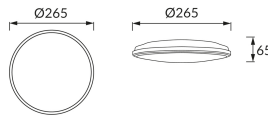

ИНФОРМАЦИОННАЯ КАРТОЧКА ПРОДУКТА

Возможность замены источников света и/или пускорегулирующей аппаратуры без необратимого повреждения изделия

ОСНОВНАЯ ИНФОРМАЦИЯ

| | |
|--------------------|--------------------------------|
| Название продукта: | PLANAR LED 18W WHITE NW |
| Индекс Ideus: | 04053 |
| Штрих-код EAN: | 5901477340536 |
| Цвет: | белый |
| Материал: | полипропилен ПП |
| Высота: | 65 mm |
| Ширина: | 265 mm |
| Глубина: | 265 mm |
| Упаковка коробки: | 20 шт. |

PRODUCT PARAMETERS

| | |
|--|--|
| Питание: | 230V 50Hz |
| Мощность: | 18 W |
| Предлагаемый источник света: | SMD LED, в комплекте |
| | несменный источник света |
| | не используйте с диммером |
| Световой поток светильника: | 1 980 lm |
| Цвет света: | нейтральный белый |
| Угол распределения света: | 140° |
| Срок годности L70B50 в ч: | 35 000 h |
| Направление света в изделии можно регулировать: | нет |
| Световой поток источника света для эталонной цветовой температуры: | 2 180 lm |
| Температура цвета: | 4200 K |
| Коэффициент цветопередачи Ra: | 81 |
| Класс защиты от поражения электрическим током: | 2 |
| : | IP54 |
| | для применения снаружи или внутри |
| Коэффициент смещения (DF, cos φ1): | 0.732 |
| CE | Декларация о соответствии |