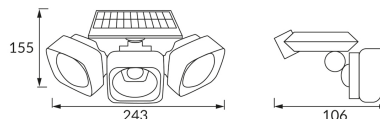

INFORMAČNÝ LIST VÝROBKU

ZÁKLADNÉ INFORMÁCIE

Názov produktu: **SIREN LED 7W CW**

Ideus index: **04052**

Čiarový kód EAN: **5901477340529**

Farba : **čierna**

Materiál: **Polykarbonát PC, ABS**

Výška: **155 mm**

Šírka: **243 mm**

Hĺbka: **106 mm**

Balenie krabica: **24 ks.**

KOMENTÁRE

- batéria súčasťou dodávky
- so snímačom pohybu PIR
- pracuje s okolitým svetlom < 15 lx
- uhol činnosti pohybového čidla 120°
- rozsah detekcie pohybu < 8 m (< 24°C)
- doba svietenia 30 s