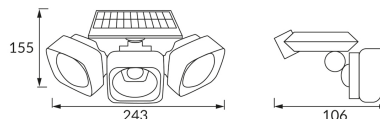

## ОСНОВНАЯ ИНФОРМАЦИЯ

Название продукта:	<b>SIREN LED 7W CW</b>
Индекс Ideus:	04052
Штрих-код EAN:	5901477340529
Цвет :	черный
Материал:	поликарбонат ПК, АБС
Высота:	155 mm
Ширина:	243 mm
Глубина:	106 mm
Упаковка коробки:	24 шт.