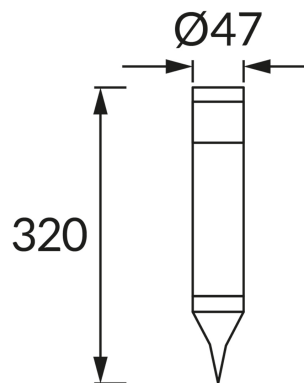

INFORMAČNÝ LIST VÝROBKU

ZÁKLADNÉ INFORMÁCIE

Názov produktu:	HEL LED 32 0,06W CW
Ideus index:	04051
Čiarový kód EAN:	5901477340512
Farba :	Chróm
Materiál:	Nerezová ocel, plast
Výška:	315 mm
Šírka:	47 mm
Hĺbka:	47 mm
Balenie krabica:	80 ks.

KOMENTÁRE

- batéria súčasťou dodávky
- pracuje s okolitým svetlom < 20 lx
- doba svietenia na jedno nabitie min 6 h

PARAMETRE VÝROBKU

Napájanie:	DC 1,2 V 1 x 2/3 AAA 100 mAh Ni-MH
Výkon:	0,06 W
Určený svetelný zdroj:	LED, súčasť dodávky
	Nevymeniteľný svetelný zdroj
Svetelný tok svietidla:	1 lm
Farba svetla:	Studená biela
Vyžarovací uhol:	120°
Čas použiteľnosti L70B50 v h:	35 000 h
	S vypínačom
Výrobok má možnosť nastavenia smeru svietenia:	Nie
Teplota farieb:	6500 K
Index reprodukcie farieb Ra:	70
Trieda ochrany pred úrazom elektrickým prúdom:	3
Stupeň ochrany poskytovaného pred vniknutím prachom, náhodným kontaktom a vodou:	IP44
	K vonkajšiemu alebo vnútornému použitiu
CE	Vyhlásenie o zhode