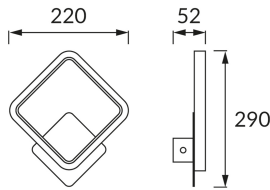

INFORMAČNÝ LIST VÝROBKU

Možnosť výmeny svetelných zdrojov a/alebo ovládacích zariadení bez trvalého poškodenia výrobku

ZÁKLADNÉ INFORMÁCIE

Názov produktu:	EMMA LED D 12W BLACK NW
Ideus index:	04050
Čiarový kód EAN:	5901477340505
Farba :	čierna
Materiál:	Odliatok z hliníkovej zliatiny
Výška:	290 mm
Šírka:	220 mm
Hĺbka:	52 mm
Balenie krabica:	40 ks.

PARAMETRE VÝROBKU

Napájanie:	230V 50Hz
Výkon:	12 W
Určený svetelný zdroj:	SMD LED, súčasť dodávky
	Nevymeniteľný svetelný zdroj
	Nepoužívajte so sieťovým stmievačom
Svetelný tok svietidla:	920 lm
Farba svetla:	Neutrálna biela
Vyžarovací uhol:	140°
Čas použiteľnosti L70B50 v h:	35 000 h
Výrobok má možnosť nastavenia smeru svietenia:	Nie
Svetelný tok zdroja svetla pre referenčnú teplotu farby:	1 250 lm
Teplota farieb:	4100 K
Index reprodukcie farieb Ra:	81
Trieda ochrany pred úrazom elektrickým prúdom:	1
Stupeň ochrany poskytovaného pred vniknutím prachom, náhodným kontaktom a vodou:	IP20
	K vnútornému použitiu
Činiteľ fázového posunu (DF, $\cos \varphi 1$):	0.775
CE	Vyhlásenie o zhode