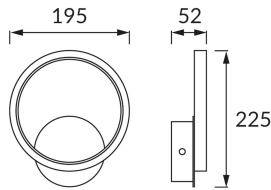

ІНФОРМАЦІЙНА КАРТКА ТОВАРУ

Можливість заміни джерел світла та/або механізмів керування без незворотного пошкодження виробу

ОСНОВНА ІНФОРМАЦІЯ

Назва продукту:	EMMA LED C 10W BLACK NW
Індекс Ideus:	04049
EAN штрих-код:	5901477340499
Колір :	чорний
Матеріал:	лиття з алюмінієвого сплаву
Висота:	225 mm
Ширина:	195 mm
Глибина:	52 mm
Упаковка в коробці:	40 шт.

ПАРАМЕТРИ ТОВАРУ

Живлення:	230V 50Hz
Потужність:	10 W
Спеціалізоване джерело світла:	SMD LED, в комплекті
	незмінне джерело світла
	не використовуйте з диммером
Світловий потік світильника:	760 lm
Світлий колір:	нейтральний білий
Кут розсилання сили світла:	140°
Термін придатності L70B50, год:	35 000 h
У виробі реалізована можливість регулювання напрямку освітлення:	ні
Світловий потік джерела світла для еталонної колірної температури:	1 090 lm
Температура кольору:	4100 K
Коефіцієнт віддавання барв Ra:	81
Клас захисту від ушкодження струмом:	1
ступінь стійкості до проникнення твердих предметів і вологи:	IP20
	для застосування лише всередині приміщень
Коефіцієнт переміщення (DF, cos φ1):	0.765
CE	Декларація про відповідність