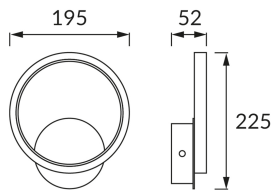

INFORMAČNÝ LIST VÝROBKU