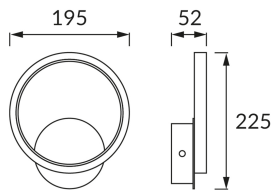

ИНФОРМАЦИОННАЯ КАРТОЧКА ПРОДУКТА

Возможность замены источников света и/или пускорегулирующей аппаратуры без необратимого повреждения изделия

ОСНОВНАЯ ИНФОРМАЦИЯ

Название продукта:	EMMA LED C 10W BLACK NW
Индекс Ideus:	04049
Штрих-код EAN:	5901477340499
Цвет :	черный
Материал:	литье из алюминиевого сплава
Высота:	225 mm
Ширина:	195 mm
Глубина:	52 mm
Упаковка коробки:	40 шт.

PRODUCT PARAMETERS

Питание:	230V 50Hz
Мощность:	10 W
Предлагаемый источник света:	SMD LED, в комплекте
	несменный источник света
	не используйте с диммером
Световой поток светильника:	760 lm
Цвет света:	нейтральный белый
Угол распределения света:	140°
Срок годности L70B50 в ч:	35 000 h
Направление света в изделии можно регулировать:	нет
Световой поток источника света для эталонной цветовой температуры:	1 090 lm
Температура цвета:	4100 K
Коэффициент цветопередачи Ra:	81
Класс защиты от поражения электрическим током:	1
:	IP20
	для применения внутри
Коэффициент смещения (DF, cos φ1):	0.765
CE	Декларация о соответствии