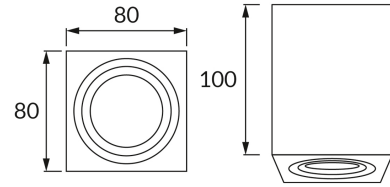

INFORMAČNÝ LIST VÝROBKU

ZÁKLADNÉ INFORMÁCIE

Názov produktu:	INDI D GU10 BLACK
Ideus index:	04048
Čiarový kód EAN:	5901477340482
Farba :	čierna
Materiál:	Odliatok z hliníkovej zliatiny, akrylátové sklo
Výška:	100 mm
Šírka:	80 mm
Hĺbka:	80 mm
Balenie krabica:	40 ks.

PARAMETRE VÝROBKU

Napájanie:	220-240V 50/60Hz
Výkon:	max 35 W
Pätica:	GU10
Určený svetelný zdroj:	LED
	Možnosť výmeny svetelného zdroja
Výrobok má možnosť nastavenia smeru svietenia:	Nie
Trieda ochrany pred úrazom elektrickým prúdom:	1
Stupeň ochrany poskytovaného pred vniknutím prachom, náhodným kontaktom a vodou:	IP20
	K vnútornému použitiu
CE	Vyhlásenie o zhode