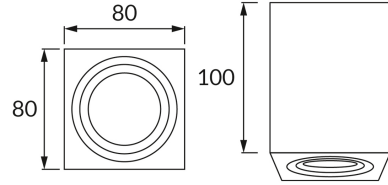

## ZÁKLADNÉ INFORMÁCIE

Názov produktu:	<b>INDI D GU10 WHITE</b>
Ideus index:	<b>04047</b>
Čiarový kód EAN:	<b>5901477340475</b>
Farba :	<b>Biela</b>
Materiál:	<b>Odliaok z hliníkovej zliatiny, akrylátové sklo</b>
Výška:	<b>100 mm</b>
Šírka:	<b>80 mm</b>
Hĺbka:	<b>80 mm</b>
Balenie krabica:	<b>40 ks.</b>

## PARAMETRE VÝROBKU

Napájanie:	<b>220-240V 50/60Hz</b>
Výkon:	<b>max 35 W</b>
Pätica:	<b>GU10</b>
Určený svetelný zdroj:	<b>LED</b>
	<b>Možnosť výmeny svetelného zdroja</b>
Výrobok má možnosť nastavenia smeru svietenia:	<b>Nie</b>
Trieda ochrany pred úrazom elektrickým prúdom:	<b>1</b>
Stupeň ochrany poskytovaného pred vniknutím prachom, náhodným kontaktom a vodou:	<b>IP20</b>
	<b>K vnútornému použitiu</b>
CE	<b>Vyhlasenie o zhode</b>