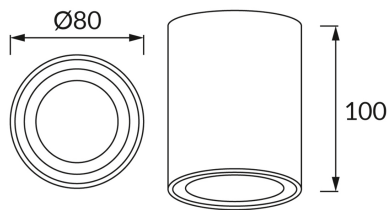

ІНФОРМАЦІЙНА КАРТКА ТОВАРУ

ОСНОВНА ІНФОРМАЦІЯ

| | |
|---------------------|---|
| Назва продукту: | INDI C GU10 BLACK |
| Індекс Ideus: | 04046 |
| EAN штрих-код: | 5901477340468 |
| Колір : | чорний |
| Матеріал: | лиття з алюмінієвого сплаву, акрилове скло |
| Висота: | 100 mm |
| Ширина: | 80 mm |
| Глибина: | 80 mm |
| Упаковка в коробці: | 40 шт. |

ПАРАМЕТРИ ТОВАРУ

| | |
|---|--|
| Живлення: | 220-240V 50/60Hz |
| Потужність: | max 35 W |
| Цоколь: | GU10 |
| Спеціалізоване джерело світла: | LED |
| | Можливість заміни джерела світла |
| У виробі реалізована можливість регулювання напряму освітлення: | ні |
| Клас захисту від ушкодження струмом: | 1 |
| ступінь стійкості до проникнення твердих предметів і вологи: | IP20 |
| | для застосування лише всередині приміщень |
| CE | Декларація про відповідність |