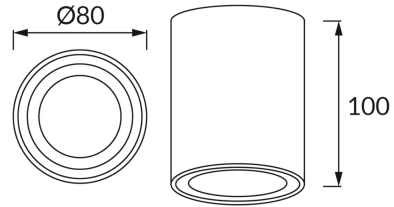

INFORMAČNÝ LIST VÝROBKU**ZÁKLADNÉ INFORMÁCIE**

Názov produktu:	INDI C GU10 BLACK
Ideus index:	04046
Čiarový kód EAN:	5901477340468
Farba :	čierna
Materiál:	Odliatok z hliníkovej zliatiny, akrylátové sklo
Výška:	100 mm
Šírka:	80 mm
Hĺbka:	80 mm
Balenie krabica:	40 ks.

PARAMETRE VÝROBKU

Napájanie:	220-240V 50/60Hz
Výkon:	max 35 W
Pätica:	GU10
Určený svetelný zdroj:	LED
	Možnosť výmeny svetelného zdroja
Výrobok má možnosť nastavenia smeru svietenia:	Nie
Trieda ochrany pred úrazom elektrickým prúdom:	1
Stupeň ochrany poskytovaného pred vniknutím prachom, náhodným kontaktom a vodou:	IP20
	K vnútornému použitiu
CE	Vyhlásenie o zhode