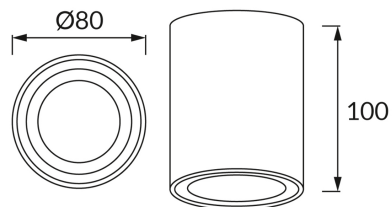

ИНФОРМАЦИОННАЯ КАРТОЧКА ПРОДУКТА

ОСНОВНАЯ ИНФОРМАЦИЯ

Название продукта:	INDI C GU10 BLACK
Индекс Ideus:	04046
Штрих-код EAN:	5901477340468
Цвет :	черный
Материал:	литье из алюминиевого сплава, акриловое стекло
Высота:	100 mm
Ширина:	80 mm
Глубина:	80 mm
Упаковка коробки:	40 шт.

PRODUCT PARAMETERS

Питание:	220-240V 50/60Hz
Мощность:	max 35 W
Цоколь:	GU10
Предлагаемый источник света:	LED
	Возможность замены источника света
Направление света в изделии можно регулировать:	нет
Класс защиты от поражения электрическим током:	1
:	IP20
	для применения внутри
CE	Декларация о соответствии