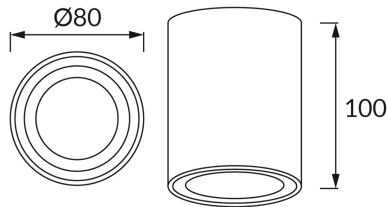

KARTA INFORMACYJNA PRODUKTU**INFORMACJE PODSTAWOWE**

Nazwa produktu:	INDI C GU10 BLACK
Indeks Ideus:	04046
Kod kreskowy EAN:	5901477340468
Kolor:	Czarny
Materiał:	Odlew stopu aluminium, szkło akrylowe
Wysokość:	100 mm
Szerokość:	80 mm
Głębokość:	80 mm
Opakowanie zbiorcze:	40 szt.

PARAMETRY PRODUKTU

Zasilanie:	220-240V 50/60Hz
Moc:	max 35 W
Rodzaj trzonka:	GU10
Dedykowane źródło światła:	LED
	Możliwość wymiany źródła światła
Możliwość regulacji kierunku świecenia:	Nie
Klasa ochrony przed porażeniem elektrycznym:	1
Stopień odporności na wnikanie ciał stałych i wilgoci:	IP20
	Do zastosowania wewnątrz
CE	Deklaracja zgodności