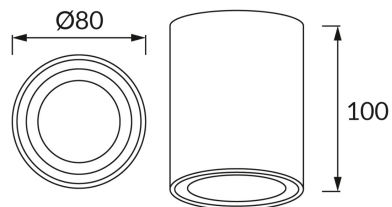

**INFORMAČNÝ LIST VÝROBKU****ZÁKLADNÉ INFORMÁCIE**

Názov produktu:	<b>INDI C GU10 WHITE</b>
Ideus index:	<b>04045</b>
Čiarový kód EAN:	<b>5901477340451</b>
Farba :	<b>Biela</b>
Materiál:	<b>Odliatok z hliníkovej zliatiny, akrylátové sklo</b>
Výška:	<b>100 mm</b>
Šírka:	<b>80 mm</b>
Hĺbka:	<b>80 mm</b>
Balenie krabica:	<b>40 ks.</b>

**PARAMETRE VÝROBKU**

Napájanie:	<b>220-240V 50/60Hz</b>
Výkon:	<b>max 35 W</b>
Pätica:	<b>GU10</b>
Určený svetelný zdroj:	<b>LED</b>
	<b>Možnosť výmeny svetelného zdroja</b>
Výrobok má možnosť nastavenia smeru svietenia:	<b>Nie</b>
Trieda ochrany pred úrazom elektrickým prúdom:	<b>1</b>
Stupeň ochrany poskytovaného pred vniknutím prachom, náhodným kontaktom a vodou:	<b>IP20</b>
	<b>K vnútornému použitiu</b>
CE	<b>Vyhlásenie o zhode</b>