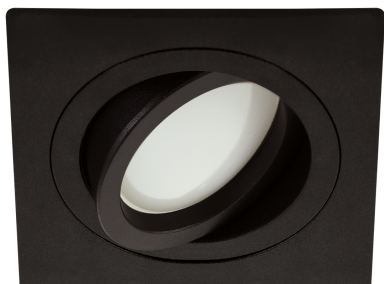

INFORMAČNÝ LIST VÝROBKU**ZÁKLADNÉ INFORMÁCIE**

Názov produktu:	LUBA D BLACK
Ideus index:	04044
Čiarový kód EAN:	5901477340444
Farba :	čierna
Materiál:	Hliník
Výška:	25 mm
Šírka:	93 mm
Hĺbka:	93 mm
Balenie krabica:	100 ks.

PARAMETRE VÝROBKU

Výkon:	max 35 W
Určený svetelný zdroj:	LED - GU10/MR16
	Možnosť výmeny svetelného zdroja
Výrobok má možnosť nastavenia smeru svietenia:	áno
Stupeň ochrany poskytovaného pred vniknutím prachom, náhodným kontaktom a vodou:	IP20
	K vnútornému použitiu
CE	Vyhlásenie o zhode