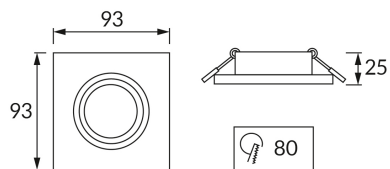

INFORMAČNÝ LIST VÝROBKU**ZÁKLADNÉ INFORMÁCIE**

Názov produktu:	LUBA D BLACK
Ideus index:	04044
Čiarový kód EAN:	5901477340444
Farba :	čierna
Materiál:	Hliník
Výška:	25 mm
Šírka:	93 mm
Hĺbka:	93 mm
Balenie krabica:	100 ks.

PARAMETRE VÝROBKU

Výkon:	max 35 W
Určený svetelný zdroj:	LED - GU10/MR16
	Možnosť výmeny svetelného zdroja
Výrobok má možnosť nastavenia smeru svietenia:	áno
Stupeň ochrany poskytovaného pred vniknutím prachom, náhodným kontaktom a vodou:	IP20
	K vnútornému použitiu
CE	Vyhlásenie o zhode