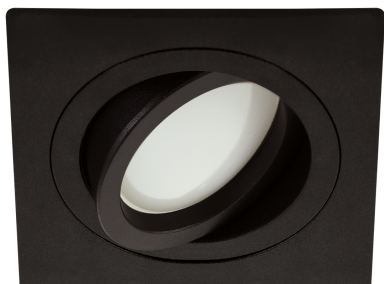

### INFORMACJE PODSTAWOWE

Nazwa produktu:	<b>LUBA D BLACK</b>
Indeks Ideus:	<b>04044</b>
Kod kreskowy EAN:	<b>5901477340444</b>
Kolor:	<b>Czarny</b>
Materiał:	<b>Aluminium</b>
Wysokość:	<b>25 mm</b>
Szerokość:	<b>93 mm</b>
Głębokość:	<b>93 mm</b>
Opakowanie zbiorcze:	<b>100 szt.</b>

### PARAMETRY PRODUKTU

Moc:	<b>max 35 W</b>
Dedykowane źródło światła:	<b>LED - GU10/MR16</b>
	<b>Możliwość wymiany źródła światła</b>
Możliwość regulacji kierunku świecenia:	<b>Tak</b>
Stopień odporności na wnikanie ciał stałych i wilgoci:	<b>IP20</b>
	<b>Do zastosowania wewnątrz</b>
CE	<b>Deklaracja zgodności</b>