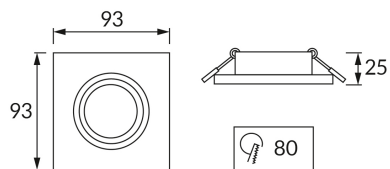

### INFORMACJE PODSTAWOWE

Nazwa produktu:	<b>LUBA D BLACK</b>
Indeks Ideus:	<b>04044</b>
Kod kreskowy EAN:	<b>5901477340444</b>
Kolor:	<b>Czarny</b>
Materiał:	<b>Aluminium</b>
Wysokość:	<b>25 mm</b>
Szerokość:	<b>93 mm</b>
Głębokość:	<b>93 mm</b>
Opakowanie zbiorcze:	<b>100 szt.</b>

### PARAMETRY PRODUKTU

Moc:	<b>max 35 W</b>
Dedykowane źródło światła:	<b>LED - GU10/MR16</b>
	<b>Możliwość wymiany źródła światła</b>
Możliwość regulacji kierunku świecenia:	<b>Tak</b>
Stopień odporności na wnikanie ciał stałych i wilgoci:	<b>IP20</b>
	<b>Do zastosowania wewnątrz</b>
CE	<b>Deklaracja zgodności</b>