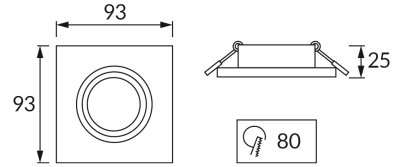

ІНФОРМАЦІЙНА КАРТКА ТОВАРУ

ОСНОВНА ІНФОРМАЦІЯ

Назва продукту:	LUBA D WHITE
Індекс Ideus:	04043
EAN штрих-код:	5901477340437
Колір :	білий
Матеріал:	алюміній
Висота:	25 mm
Ширина:	93 mm
Глибина:	93 mm
Упаковка в коробці:	100 шт.

ПАРАМЕТРИ ТОВАРУ

Потужність:	max 35 W
Спеціалізоване джерело світла:	LED - GU10/MR16
	Можливість заміни джерела світла
У виробі реалізована можливість регулювання напрямку освітлення:	так
ступінь стійкості до проникнення твердих предметів і вологи:	IP20
	для застосування лише всередині приміщень
CE	Декларація про відповідність