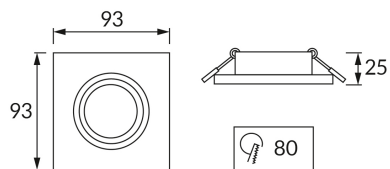

**INFORMAČNÝ LIST VÝROBKU****ZÁKLADNÉ INFORMÁCIE**

Názov produktu:	<b>LUBA D WHITE</b>
Ideus index:	<b>04043</b>
Čiarový kód EAN:	<b>5901477340437</b>
Farba :	<b>Biela</b>
Materiál:	<b>Hliník</b>
Výška:	<b>25 mm</b>
Šírka:	<b>93 mm</b>
Hĺbka:	<b>93 mm</b>
Balenie krabica:	<b>100 ks.</b>

**PARAMETRE VÝROBKU**

Výkon:	<b>max 35 W</b>
Určený svetelný zdroj:	<b>LED - GU10/MR16</b>
	<b>Možnosť výmeny svetelného zdroja</b>
Výrobok má možnosť nastavenia smeru svietenia:	<b>áno</b>
Stupeň ochrany poskytovaného pred vniknutím prachom, náhodným kontaktom a vodou:	<b>IP20</b>
	<b>K vnútornému použitiu</b>
CE	<b>Vyhlásenie o zhode</b>