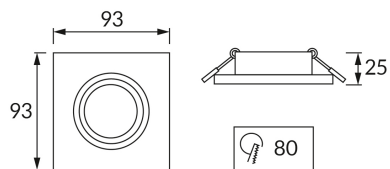

ИНФОРМАЦИОННАЯ КАРТОЧКА ПРОДУКТА

ОСНОВНАЯ ИНФОРМАЦИЯ

| | |
|--------------------|----------------------|
| Название продукта: | LUBA D WHITE |
| Индекс Ideus: | 04043 |
| Штрих-код EAN: | 5901477340437 |
| Цвет : | белый |
| Материал: | алюминий |
| Высота: | 25 mm |
| Ширина: | 93 mm |
| Глубина: | 93 mm |
| Упаковка коробки: | 100 шт. |

PRODUCT PARAMETERS

| | |
|---|---|
| Мощность: | max 35 W |
| Предлагаемый источник света: | LED - GU10/MR16 |
| | Возможность замены источника света |
| Направление света в изделии можно регулировать: | да |
| : | IP20 |
| | для применения внутри |
| CE | Декларация о соответствии |