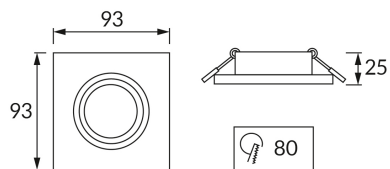

KARTA INFORMACYJNA PRODUKTU**INFORMACJE PODSTAWOWE**

Nazwa produktu:	LUBA D WHITE
Indeks Ideus:	04043
Kod kreskowy EAN:	5901477340437
Kolor:	Biały
Materiał:	Aluminium
Wysokość:	25 mm
Szerokość:	93 mm
Głębokość:	93 mm
Opakowanie zbiorcze:	100 szt.

PARAMETRY PRODUKTU

Moc:	max 35 W
Dedykowane źródło światła:	LED - GU10/MR16
	Możliwość wymiany źródła światła
Możliwość regulacji kierunku świecenia:	Tak
Stopień odporności na wnikanie ciał stałych i wilgoci:	IP20
	Do zastosowania wewnątrz
CE	Deklaracja zgodności