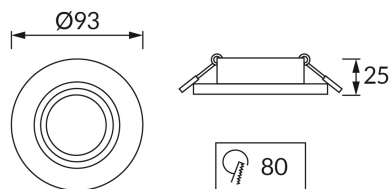

ІНФОРМАЦІЙНА КАРТКА ТОВАРУ

ОСНОВНА ІНФОРМАЦІЯ

Назва продукту:	LUBA C BLACK
Індекс Ideus:	04042
EAN штрих-код:	5901477340420
Колір :	чорний
Матеріал:	алюміній
Висота:	25 mm
Ширина:	93 mm
Глибина:	93 mm
Упаковка в коробці:	100 шт.

ПАРАМЕТРИ ТОВАРУ

Потужність:	max 35 W
Спеціалізоване джерело світла:	LED - GU10/MR16
	Можливість заміни джерела світла
У виробі реалізована можливість регулювання напрямку освітлення:	так
ступінь стійкості до проникнення твердих предметів і вологи:	IP20
	для застосування лише всередині приміщень
CE	Декларація про відповідність