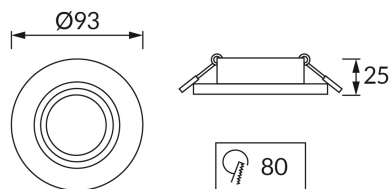

INFORMAČNÝ LIST VÝROBKU

ZÁKLADNÉ INFORMÁCIE

Názov produktu:	LUBA C BLACK
Ideus index:	04042
Čiarový kód EAN:	5901477340420
Farba :	čierna
Materiál:	Hliník
Výška:	25 mm
Šírka:	93 mm
Hĺbka:	93 mm
Balenie krabica:	100 ks.

PARAMETRE VÝROBKU

Výkon:	max 35 W
Určený svetelný zdroj:	LED - GU10/MR16
	Možnosť výmeny svetelného zdroja
Výrobok má možnosť nastavenia smeru svietenia:	áno
Stupeň ochrany poskytovaného pred vniknutím prachom, náhodným kontaktom a vodou:	IP20
	K vnútornému použitiu
CE	Vyhlásenie o zhode