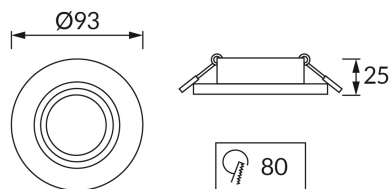

ИНФОРМАЦИОННАЯ КАРТОЧКА ПРОДУКТА

ОСНОВНАЯ ИНФОРМАЦИЯ

Название продукта:	LUBA C BLACK
Индекс Ideus:	04042
Штрих-код EAN:	5901477340420
Цвет :	черный
Материал:	алюминий
Высота:	25 mm
Ширина:	93 mm
Глубина:	93 mm
Упаковка коробки:	100 шт.

PRODUCT PARAMETERS

Мощность:	max 35 W
Предлагаемый источник света:	LED - GU10/MR16
	Возможность замены источника света
Направление света в изделии можно регулировать:	да
:	IP20
	для применения внутри
CE	Декларация о соответствии