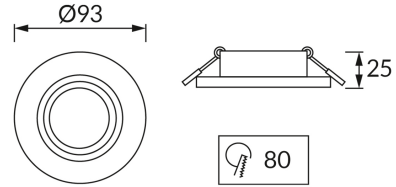

## ІНФОРМАЦІЙНА КАРТКА ТОВАРУ

### ОСНОВНА ІНФОРМАЦІЯ

Назва продукту:	<b>LUBA C WHITE</b>
Індекс Ideus:	<b>04041</b>
EAN штрих-код:	<b>5901477340413</b>
Колір :	<b>білий</b>
Матеріал:	<b>алюміній</b>
Висота:	<b>25 mm</b>
Ширина:	<b>93 mm</b>
Глибина:	<b>93 mm</b>
Упаковка в коробці:	<b>100 шт.</b>

### ПАРАМЕТРИ ТОВАРУ

Потужність:	<b>max 35 W</b>
Спеціалізоване джерело світла:	<b>LED - GU10/MR16</b>
	<b>Можливість заміни джерела світла</b>
У виробі реалізована можливість регулювання напрямку освітлення:	<b>так</b>
ступінь стійкості до проникнення твердих предметів і вологи:	<b>IP20</b>
	<b>для застосування лише всередині приміщень</b>
CE	<b>Декларація про відповідність</b>