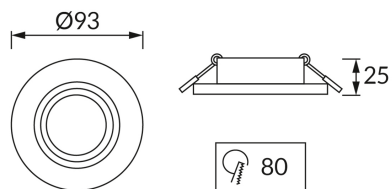

**INFORMAČNÝ LIST VÝROBKU****ZÁKLADNÉ INFORMÁCIE**

Názov produktu:	<b>LUBA C WHITE</b>
Ideus index:	<b>04041</b>
Čiarový kód EAN:	<b>5901477340413</b>
Farba :	<b>Biela</b>
Materiál:	<b>Hliník</b>
Výška:	<b>25 mm</b>
Šírka:	<b>93 mm</b>
Hĺbka:	<b>93 mm</b>
Balenie krabica:	<b>100 ks.</b>

**PARAMETRE VÝROBKU**

Výkon:	<b>max 35 W</b>
Určený svetelný zdroj:	<b>LED - GU10/MR16</b>
	<b>Možnosť výmeny svetelného zdroja</b>
Výrobok má možnosť nastavenia smeru svietenia:	<b>áno</b>
Stupeň ochrany poskytovaného pred vniknutím prachom, náhodným kontaktom a vodou:	<b>IP20</b>
	<b>K vnútornému použitiu</b>
CE	<b>Vyhlásenie o zhode</b>