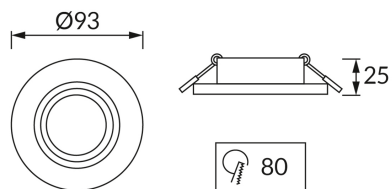

### ОСНОВНАЯ ИНФОРМАЦИЯ

Название продукта:	<b>LUBA C WHITE</b>
Индекс Ideus:	<b>04041</b>
Штрих-код EAN:	<b>5901477340413</b>
Цвет :	<b>белый</b>
Материал:	<b>алюминий</b>
Высота:	<b>25 mm</b>
Ширина:	<b>93 mm</b>
Глубина:	<b>93 mm</b>
Упаковка коробки:	<b>100 шт.</b>

### PRODUCT PARAMETERS

Мощность:	<b>max 35 W</b>
Предлагаемый источник света:	<b>LED - GU10/MR16</b>
	<b>Возможность замены источника света</b>
Направление света в изделии можно регулировать:	<b>да</b>
:	<b>IP20</b>
	<b>для применения внутри</b>
CE	<b>Декларация о соответствии</b>