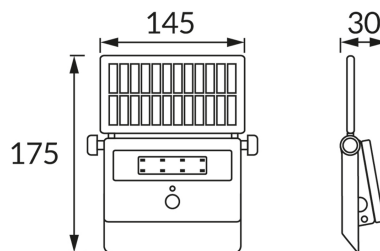

INFORMAČNÝ LIST VÝROBKU

ZÁKLADNÉ INFORMÁCIE

Názov produktu:	SANTOR LED 2W CW
Ideus index:	04040
Čiarový kód EAN:	5901477340406
Farba :	čierna
Materiál:	Hliník, sklo, plast
Výška:	175 mm
Šírka:	145 mm
Hĺbka:	30 mm
Balenie krabica:	40 ks.

KOMENTÁRE

- batéria súčasťou dodávky
- so snímačom pohybu PIR
- pracuje s okolitým svetlom < 50 lx
- uhol činnosti pohybového čidla 120°
- rozsah detekcie pohybu < 5 m (< 24°C)
- doba svietenia 30 s

PARAMETRE VÝROBKU

Napájanie:	DC 3,7 V 1800 mAh Li-ion
Výkon:	2 W
Určený svetelný zdroj:	SMD LED, súčasť dodávky
	Nevymeniteľný svetelný zdroj
Svetelný tok svietidla:	200 lm
Farba svetla:	Studená biela
Vyžarovací uhol:	120°
Čas použiteľnosti L70B50 v h:	35 000 h
	S vypínačom
Výrobok má možnosť nastavenia smeru svietenia:	áno
Teplota farieb:	6500 K
Index reprodukcie farieb Ra:	80
Trieda ochrany pred úrazom elektrickým prúdom:	3
Stupeň ochrany poskytovaného pred vniknutím prachom, náhodným kontaktom a vodou:	IP65
	K vonkajšiemu alebo vnútornému použitiu
CE	Vyhlásenie o zhode