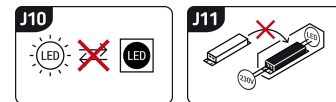

# INFORMAČNÝ LIST VÝROBKU

Možnosť výmeny svetelných zdrojov a/alebo ovládacích zariadení bez trvalého poškodenia výrobku

## ZÁKLADNÉ INFORMÁCIE

Názov produktu:	<b>NORTON LED L 10W SILVER NW</b>
Ideus index:	<b>04039</b>
Čiarový kód EAN:	<b>5901477340390</b>
Farba :	<b>Strieborná</b>
Materiál:	<b>Plast</b>
Výška:	<b>130 mm</b>
Šírka:	<b>260 mm</b>
Hĺbka:	<b>130 mm</b>
Balenie krabica:	<b>10 ks.</b>

## PARAMETRE VÝROBKU

Napájanie:	<b>230V 50Hz</b>
Výkon:	<b>10 W</b>
Určený svetelný zdroj:	<b>SMD LED, súčasť dodávky</b>
	<b>Nevymeniteľný svetelný zdroj</b>
	<b>Nepoužívajte so sieťovým stmievačom</b>
Svetelný tok svietidiel:	<b>905 lm</b>
Farba svetla:	<b>Neutrálna biela</b>
Vyžarovací uhol:	<b>100°</b>
Čas použiteľnosti L70B50 v h:	<b>35 000 h</b>
Výrobok má možnosť nastavenia smeru svietenia:	<b>Nie</b>
Svetelný tok zdroja svetla pre referenčnú teplotu farby:	<b>1 390 lm</b>
Teplota farieb:	<b>4100 K</b>
Index reprodukcie farieb Ra:	<b>81</b>
Trieda ochrany pred úrazom elektrickým prúdom:	<b>2</b>
Stupeň ochrany poskytovaného pred vniknutím prachom, náhodným kontaktom a vodou:	<b>IP65</b>
	<b>K vonkajšiemu alebo vnútornému použitiu</b>
Činiteľ fázového posunu (DF, cos φ1):	<b>0.840</b>
CE	<b>Vyhlásenie o zhode</b>