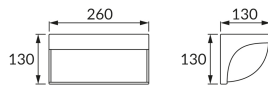

INFORMAČNÝ LIST VÝROBKU