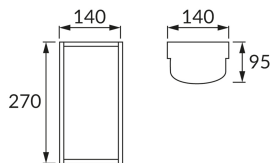

INFORMAČNÝ LIST VÝROBKU

Možnosť výmeny svetelných zdrojov a/alebo ovládacích zariadení bez trvalého poškodenia výrobku

ZÁKLADNÉ INFORMÁCIE

Názov produktu:	NORTON LED D 10W BLACK NW
Ideus index:	04036
Čiarový kód EAN:	5901477340369
Farba :	čierna
Materiál:	Plast
Výška:	140 mm
Šírka:	270 mm
Hĺbka:	95 mm
Balenie krabica:	10 ks.

PARAMETRE VÝROBKU

Napájanie:	230V 50Hz
Výkon:	10 W
Určený svetelný zdroj:	SMD LED, súčasť dodávky
	Nevymeniteľný svetelný zdroj
	Nepoužívajte so sieťovým stmievačom
Svetelný tok svietidla:	910 lm
Farba svetla:	Neutrálna biela
Vyžarovací uhol:	140°
Čas použiteľnosti L70B50 v h:	35 000 h
Výrobok má možnosť nastavenia smeru svietenia:	Nie
Svetelný tok zdroja svetla pre referenčnú teplotu farby:	1 390 lm
Teplota farieb:	4100 K
Index reprodukcie farieb Ra:	81
Trieda ochrany pred úrazom elektrickým prúdom:	2
Stupeň ochrany poskytovaného pred vniknutím prachom, náhodným kontaktom a vodou:	IP65
	K vonkajšiemu alebo vnútornému použitiu
Činiteľ fázového posunu (DF, cos φ1):	0.840
CE	Vyhlásenie o zhode