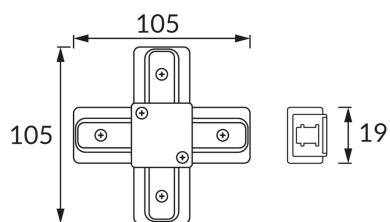

INFORMAČNÝ LIST VÝROBKU

ZÁKLADNÉ INFORMÁCIE

Názov produktu:	CONNECTOR X BLACK
Ideus index:	04035
Čiarový kód EAN:	5901477340352
Farba :	čierna
Materiál:	Hliník, meď, plast
Výška:	19 mm
Šírka:	105 mm
Hĺbka:	105 mm
Balenie krabica:	50 ks.

KOMENTÁRE

Max 16 A

PARAMETRE VÝROBKU

Napájanie:	220-240V 50/60Hz
Trieda ochrany pred úrazom elektrickým prúdom:	2
Stupeň ochrany poskytovaného pred vniknutím prachom, náhodným kontaktom a vodou:	IP20
	K vnútornému použitiu
CE	Vyhlásenie o zhode