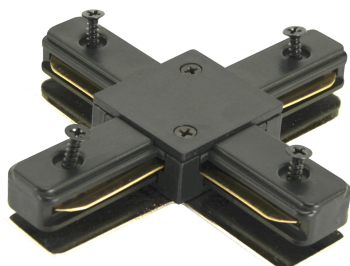

INFORMAČNÝ LIST VÝROBKU

ZÁKLADNÉ INFORMÁCIE

Názov produktu:	CONNECTOR X BLACK
Ideus index:	04035
Čiarový kód EAN:	5901477340352
Farba :	čierna
Materiál:	Hliník, meď, plast
Výška:	19 mm
Šírka:	105 mm
Hĺbka:	105 mm
Balenie krabica:	50 ks.

KOMENTÁRE

Max 16 A

PARAMETRE VÝROBKU

Napájanie:	220-240V 50/60Hz
Trieda ochrany pred úrazom elektrickým prúdom:	2
Stupeň ochrany poskytovaného pred vniknutím prachom, náhodným kontaktom a vodou:	IP20
	K vnútornému použitiu
CE	Vyhlásenie o zhode