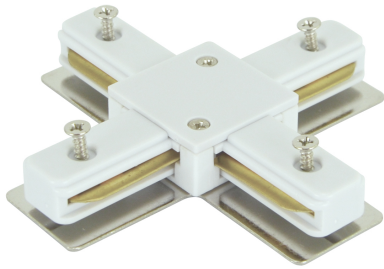

### ОСНОВНА ІНФОРМАЦІЯ

Назва продукту:	<b>CONNECTOR X WHITE</b>
Індекс Ideus:	<b>04034</b>
EAN штрих-код:	<b>5901477340345</b>
Колір :	<b>білий</b>
Матеріал:	<b>алюміній, мідь, пластик</b>
Висота:	<b>19 mm</b>
Ширина:	<b>105 mm</b>
Глибина:	<b>105 mm</b>
Упаковка в коробці:	<b>50 шт.</b>