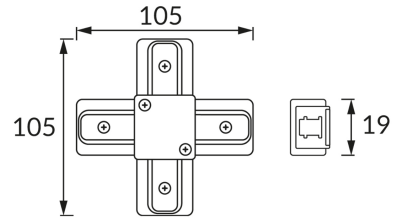

### ОСНОВНА ІНФОРМАЦІЯ

Назва продукту:	<b>CONNECTOR X WHITE</b>
Індекс Ideus:	<b>04034</b>
EAN штрих-код:	<b>5901477340345</b>
Колір :	<b>білий</b>
Матеріал:	<b>алюміній, мідь, пластик</b>
Висота:	<b>19 mm</b>
Ширина:	<b>105 mm</b>
Глибина:	<b>105 mm</b>
Упаковка в коробці:	<b>50 шт.</b>