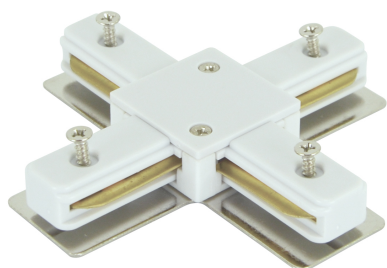

ИНФОРМАЦИОННАЯ КАРТОЧКА ПРОДУКТА

ОСНОВНАЯ ИНФОРМАЦИЯ

Название продукта:	CONNECTOR X WHITE
Индекс Ideus:	04034
Штрих-код EAN:	5901477340345
Цвет :	белый
Материал:	алюминий, медь, пластик
Высота:	19 mm
Ширина:	105 mm
Глубина:	105 mm
Упаковка коробки:	50 шт.