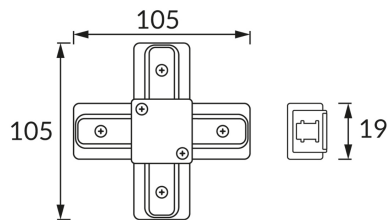

ИНФОРМАЦИОННАЯ КАРТОЧКА ПРОДУКТА

ОСНОВНАЯ ИНФОРМАЦИЯ

Название продукта:	CONNECTOR X WHITE
Индекс Ideus:	04034
Штрих-код EAN:	5901477340345
Цвет :	белый
Материал:	алюминий, медь, пластик
Высота:	19 mm
Ширина:	105 mm
Глубина:	105 mm
Упаковка коробки:	50 шт.

ПРИМЕЧАНИЯ

макс. 16 А

PRODUCT PARAMETERS

Питание:	220-240V 50/60Hz
Класс защиты от поражения электрическим током:	2
:	IP20
	для применения внутри
CE	Декларация о соответствии