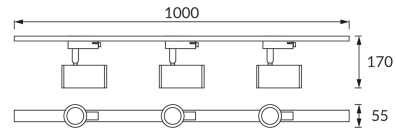

ІНФОРМАЦІЙНА КАРТКА ТОВАРУ

ОСНОВНА ІНФОРМАЦІЯ

Назва продукту:	SOFIA 3xGU10 BLACK
Індекс Ideus:	04033
EAN штрих-код:	5901477340338
Колір :	чорний
Матеріал:	лиття з алюмінієвого сплаву, пластик
Висота:	170 mm
Ширина:	1000 mm
Глибина:	55 mm
Упаковка в коробці:	7 шт.

ПАРАМЕТРИ ТОВАРУ

Живлення:	220-240V 50/60Hz
Потужність:	3 x max 35 W
Цоколь:	GU10
Спеціалізоване джерело світла:	LED
	Можливість заміни джерела світла
У виробі реалізована можливість регулювання напряму освітлення:	так
Клас захисту від ушкодження струмом:	1
ступінь стійкості до проникнення твердих предметів і вологи:	IP20
	для застосування лише всередині приміщень
CE	Декларація про відповідність