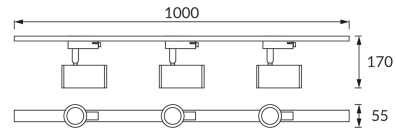

INFORMAČNÝ LIST VÝROBKU

ZÁKLADNÉ INFORMÁCIE

Názov produktu:	SOFIA 3xGU10 BLACK
Ideus index:	04033
Čiarový kód EAN:	5901477340338
Farba :	čierna
Materiál:	Odliaatok z hliníkovej zliatiny, plast
Výška:	170 mm
Šírka:	1000 mm
Hĺbka:	55 mm
Balenie krabica:	7 ks.

PARAMETRE VÝROBKU

Napájanie:	220-240V 50/60Hz
Výkon:	3 x max 35 W
Pätica:	GU10
Určený svetelný zdroj:	LED
	Možnosť výmeny svetelného zdroja
Výrobok má možnosť nastavenia smeru svietenia:	áno
Trieda ochrany pred úrazom elektrickým prúdom:	1
Stupeň ochrany poskytovaného pred vniknutím prachom, náhodným kontaktom a vodou:	IP20
	K vnútornému použitiu
CE	Vyhlásenie o zhode