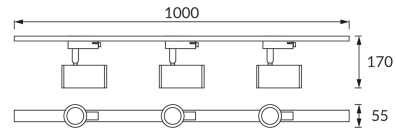

## ОСНОВНАЯ ИНФОРМАЦИЯ

Название продукта:	<b>SOFIA 3xGU10 BLACK</b>
Индекс Ideus:	<b>04033</b>
Штрих-код EAN:	<b>5901477340338</b>
Цвет :	<b>черный</b>
Материал:	<b>литье из алюминиевого сплава, пластик</b>
Высота:	<b>170 mm</b>
Ширина:	<b>1000 mm</b>
Глубина:	<b>55 mm</b>
Упаковка коробки:	<b>7 шт.</b>

## PRODUCT PARAMETERS

Питание:	<b>220-240V 50/60Hz</b>
Мощность:	<b>3 x max 35 W</b>
Цоколь:	<b>GU10</b>
Предлагаемый источник света:	<b>LED</b>
	<b>Возможность замены источника света</b>
Направление света в изделии можно регулировать:	<b>да</b>
Класс защиты от поражения электрическим током:	<b>1</b>
:	<b>IP20</b>
	<b>для применения внутри</b>
CE	<b>Декларация о соответствии</b>