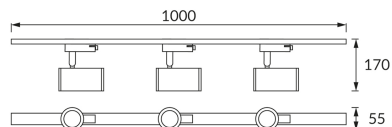

KARTA INFORMACYJNA PRODUKTU

INFORMACJE PODSTAWOWE

Nazwa produktu:	SOFIA 3xGU10 BLACK
Indeks Ideus:	04033
Kod kreskowy EAN:	5901477340338
Kolor:	Czarny
Materiał:	Odlew stopu aluminium, tworzywo sztuczne
Wysokość:	170 mm
Szerokość:	1000 mm
Głębokość:	55 mm
Opakowanie zbiorcze:	7 szt.

PARAMETRY PRODUKTU

Zasilanie:	220-240V 50/60Hz
Moc:	3 x max 35 W
Rodzaj trzonka:	GU10
Dedykowane źródło światła:	LED
	Możliwość wymiany źródła światła
Możliwość regulacji kierunku świecenia:	Tak
Klasa ochrony przed porażeniem elektrycznym:	1
Stopień odporności na wnikanie ciał stałych i wilgoci:	IP20
	Do zastosowania wewnątrz
CE	Deklaracja zgodności