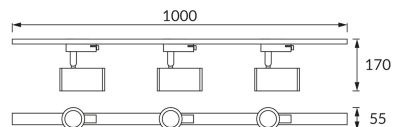

INFORMAČNÝ LIST VÝROBKU

ZÁKLADNÉ INFORMÁCIE

Názov produktu:	SOFIA 3xGU10 WHITE
Ideus index:	04032
Čiarový kód EAN:	5901477340321
Farba :	Biela
Materiál:	Odliatok z hliníkovej zliatiny, plast
Výška:	170 mm
Šírka:	1000 mm
Hĺbka:	55 mm
Balenie krabica:	7 ks.

PARAMETRE VÝROBKU

Napájanie:	220-240V 50/60Hz
Výkon:	3 x max 35 W
Pätica:	GU10
Určený svetelný zdroj:	LED
	Možnosť výmeny svetelného zdroja
Výrobok má možnosť nastavenia smeru svietenia:	áno
Trieda ochrany pred úrazom elektrickým prúdom:	1
Stupeň ochrany poskytovaného pred vniknutím prachom, náhodným kontaktom a vodou:	IP20
	K vnútornému použitiu
CE	Vyhlásenie o zhode