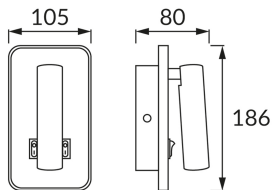

INFORMAČNÝ LIST VÝROBKU

Možnosť výmeny svetelných zdrojov a/alebo ovládacích zariadení bez trvalého poškodenia výrobku

ZÁKLADNÉ INFORMÁCIE

Názov produktu:	OTELLO LED D 6W+3W BLACK
Ideus index:	04031
Čiarový kód EAN:	5901477340314
Farba :	čierna
Materiál:	Odliatok z hliníkovej zliatiny, akrylátové sklo
Výška:	186 mm
Šírka:	105 mm
Hĺbka:	80 mm
Balenie krabica:	20 ks.

KOMENTÁRE

6W 3000K + 3W 4000K

PARAMETRE VÝROBKU

Napájanie:	230V 50Hz
Výkon:	6 W + 3 W
Určený svetelný zdroj:	SMD LED, súčasť dodávky
	Nevymeniteľný svetelný zdroj
	Nepoužívajte so sieťovým stmievačom
Svetelný tok svietidla:	730 lm
Farba svetla:	Teplá biela/neutrálna biela
Vyžarovací uhol:	160°
Čas použiteľnosti L70B50 v h:	35 000 h
	S vypínačom
Výrobok má možnosť nastavenia smeru svietenia:	áno
Svetelný tok zdroja svetla pre referenčnú teplotu farby:	720 lm + 370 lm
Teplota farieb:	3000K/4000K
Index reprodukcie farieb Ra:	82
Trieda ochrany pred úrazom elektrickým prúdom:	2
Stupeň ochrany poskytovaného pred vniknutím prachom, náhodným kontaktom a vodou:	IP20
	K vnútornému použitiu
Činiteľ fázového posunu (DF, cos φ1):	0.538
CE	Vyhlásenie o zhode